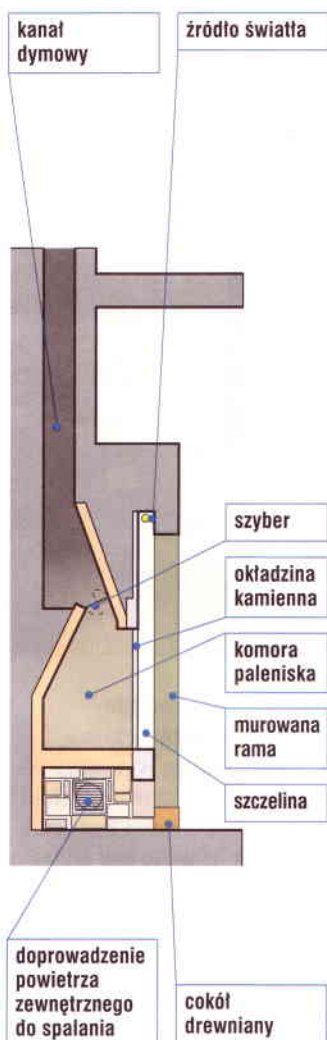

Projekt Bartłomiej Kąkol
Maciej Kalisz – AWA

Kominiek jest centralnym elementem biblioteki przylegającej do salonu w dużym domu. Ma prostą formę, w której szczególną uwagę zwrócono na proporcje bryły. Został też starannie wkomponowany we wnętrze pokoju, którego klimat ma sprzyjać relaksowi przy książce i kontemplowaniu widoku za oknem. Obudowa kominka składa się z dwóch warstw stanowiących dwa plany jego bryły. Pierwsza z nich (zewnątrzna) to prosta murowana rama wykończona tynkiem strukturalnym i pomalowana w kolorze ścian pomieszczenia. Podkreśla ją drewniany 16-centymetrowy cokół.

Ukryte za nią oświetlenie wydobywa drugą warstwę (drugi plan) – właściwą ścianę kominka z otwartym paleniskiem, obłożoną łamanym piaskowcem. Proporcje kominka umożliwiają wyposażenie go we wkład kominkowy z podnoszoną i chowaną we wnętrzu czopucha szybą. W bocznych ścianach kominka oraz pod paleniskiem znajdują się wnęki na zapas drewna. Pod paleniskiem, w bocznej ścianie jest otwór nawiewu powietrza. Ściana, która jest tłem dla kominka, została starannie zaprojektowana. Ponad nim biegnie pas wąskich okien, które oświetlają wnętrze, podkreślając jednocześnie jego łączność z otoczeniem. Z obu stron przylegają do kominka proste regały na książki. Pas trawertynu na podłodze nawiązuje

do szerokości kominka. Ciemny drewniany parkiet kontrastuje z jasnym kamieniem.

Rustykalny charakter surowej kamiennej powierzchni kominka oraz kolor i faktura drewna przylegających do niego mebli współgrają z charakterem otoczenia domu i dalekimi widokami na jezioro i las. Spokojny, klasyczny nieco klimat dodatkowo podkreślają oprawy oświetleniowe, między innymi wisząca lampa projektu Thomasa Phesanta. Koszt: około 11 tys. zł netto.

AWA
tel.: (22) 728-16-59
www.awa.com.pl

1 Plan

2 Przekrój

3 Elewacja